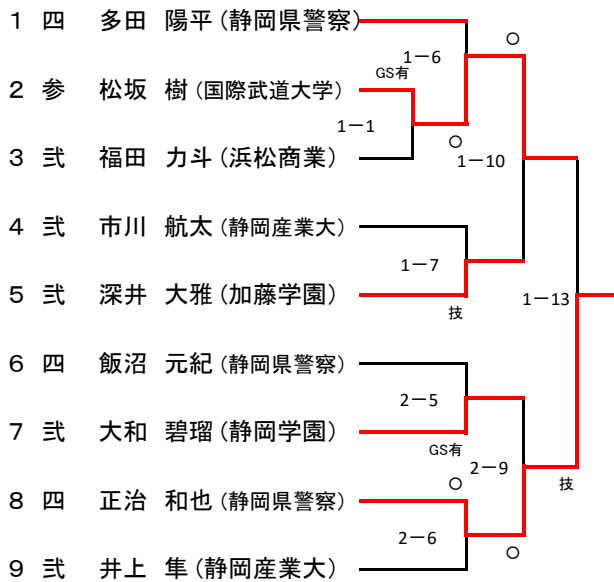

令和2年 全日本柔道選手権大会 県予選会（男子）

予選1組

予選2組

予選3組

決勝リーグ ※ ①～③は抽選にて決定

	氏名	所属	①	②	③	勝	負	順位
①	久松 達斗	静岡県警察	△	○	○	2	0	1
②	齋藤 光星	静岡県警察	△	△	○	1	1	2
③	正治 和也	静岡県警察	△	△	△	0	2	3

令和2年 全日本女子柔道選手権大会 県予選会（女子）

推薦 式 米川 明穂(藤枝順心)

	氏名	①	②	③	勝	負	順位
①	参 菊池優貴乃 (静岡県警察)		△	○	1	1	2
②	初 山本 杏 (藤枝順心)	GS反 ○		GS技 ○	2	0	1
③	四 原田 祐花 (静岡県警察)	△	△		0	2	3