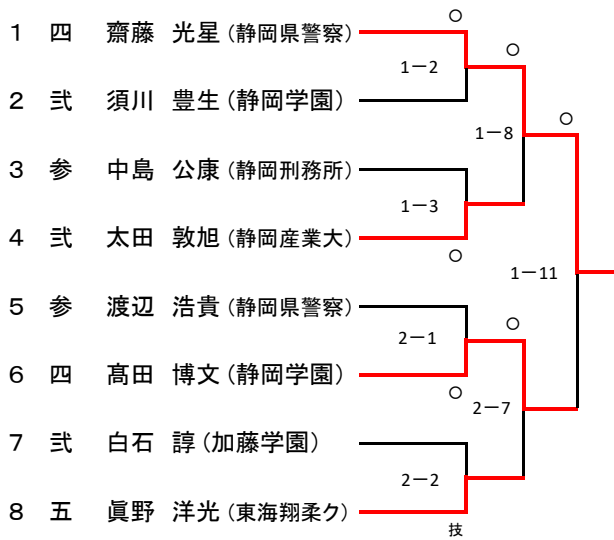

令和2年 全日本柔道選手権大会 県予選会（男子）

予選1組

予選2組

予選3組

決勝リーグ ※ ①～③は抽選にて決定

	氏名	所属	①	②	③	勝	負	順位
①	久松 達斗	静岡県警察	△	○	○	2	0	1
②	齋藤 光星	静岡県警察	△	△	○	1	1	2
③	正治 和也	静岡県警察	△	△	△	0	2	3

令和2年 全日本女子柔道選手権大会 県予選会（女子）

推薦 式 米川 明穂(藤枝順心)

	氏名	①	②	③	勝	負	順位
①	参 菊池優貴乃 (静岡県警察)		△	○	1	1	2
②	初 山本 杏 (藤枝順心)	GS反 ○		GS技 ○	2	0	1
③	四 原田 祐花 (静岡県警察)	△	△		0	2	3