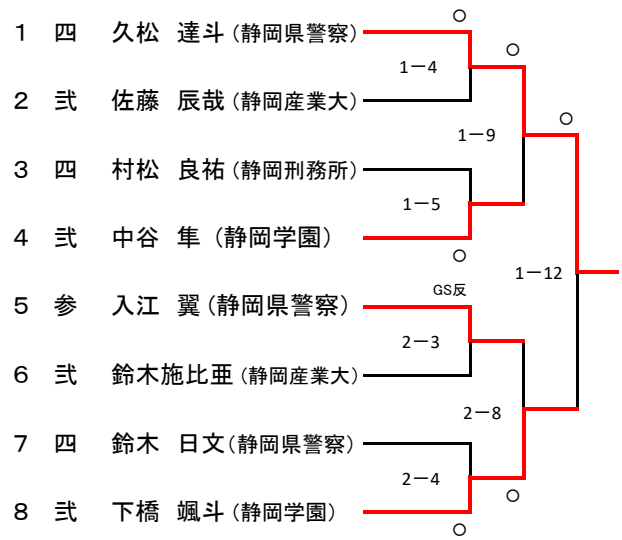

令和2年 全日本柔道選手権大会 県予選会（男子）

予選1組

予選2組

予選3組

決勝リーグ ※ ①～③は抽選にて決定

	氏名	所属	①	②	③	勝	負	順位
①	久松 達斗	静岡県警察	△	○	○	2	0	1
②	齋藤 光星	静岡県警察	△	△	○	1	1	2
③	正治 和也	静岡県警察	△	△	△	0	2	3

令和2年 全日本女子柔道選手権大会 県予選会（女子）

推薦 式 米川 明穂(藤枝順心)

	氏名	①	②	③	勝	負	順位
①	参 菊池優貴乃 (静岡県警察)		△	○	1	1	2
②	初 山本 杏 (藤枝順心)	GS反 ○		GS技 ○	2	0	1
③	四 原田 祐花 (静岡県警察)	△	△		0	2	3