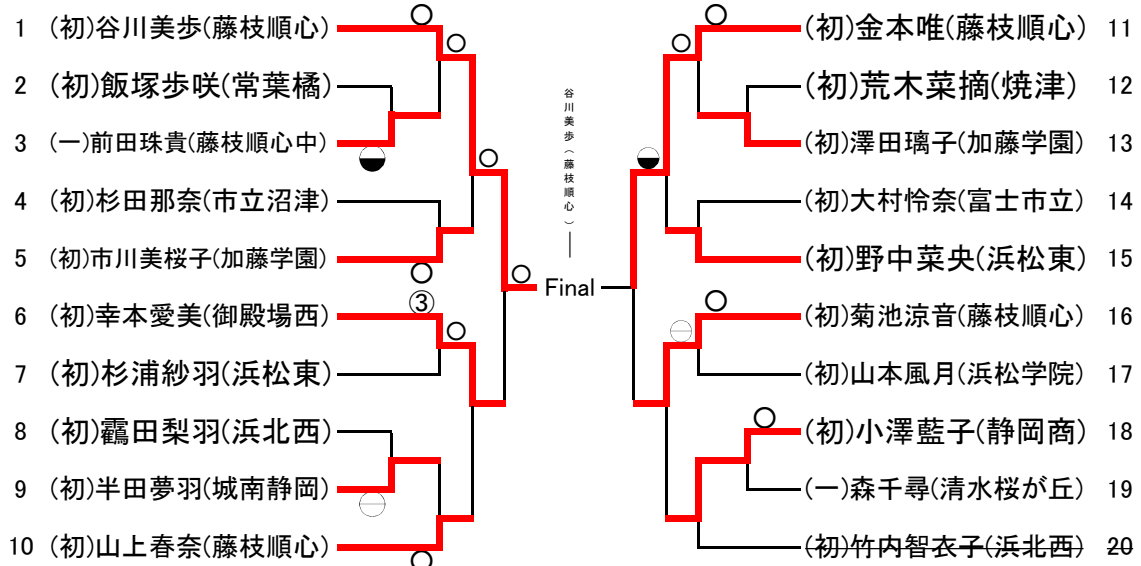

44kg級

- 5-① A(初)吉田 韻(富士市立)○-(初)岡本 瑞貴(浜松学院)
- 5-⑦ B(初)辻村日奈野(浜松学院)○-(初)岡本 瑞貴(浜松学院)
- 5-☆ C(初)吉田 韻(富士市立)-⊖(初)辻村日奈野(浜松学院)

48kg級

52kg級

57kg級

63kg級

70kg級

78kg級

78kg超級

結果

平成27年度 全日本ジュニア柔道体重別選手権大会 結果

	-55kg	-60kg	-66kg	-73kg	-81kg	-90kg	-100kg	100kg超級
1	(初)秩父良亮(飛龍)	(三)芹沢翔哉(静岡学園)	(三)望月飛翔(静岡産業大)	(初)嵩井稜太(日大三島)	(初)石岡裕樹(東海大翔洋)	(初)鈴木隆聖(加藤学園)	(初)米山竜生(東海大翔洋)	(初)川井康平(静岡学園)
2	(初)木村恵貴(御殿場西)	(初)上村悠真(東海大翔洋)	(初)樋口稜(加藤学園)	(初)市原隆太(飛龍)	(初)勝間田喜章(加藤学園)	(初)下田英樹(浜松城北工)	(初)松坂樹(島田樟誠)	(三)月岡早瀬(静岡学園)
3	(初)川部拳士郎(常葉橘)	(初)伊藤隆貴(静岡商)	(初)荒井大成(東海大翔洋)	(初)塚本瑠羽(東海大翔洋)	(初)石川紘大(加藤学園)	(初)佐藤威基(東海大翔洋)	(初)長屋友(加藤学園)	(三)日高嘉栄(静岡産業大)
3	(初)鈴木大達(浜松西)	(初)岡本龍司(静岡学園)	(三)船越晴也(浜松商)	(初)渋谷恭英(東海大翔洋)	(三)菊地諒(静岡産業大)	(初)渡邊良祐(静岡学園)	(初)川村師輝(御殿場西)	(初)市川航太(常葉橘)