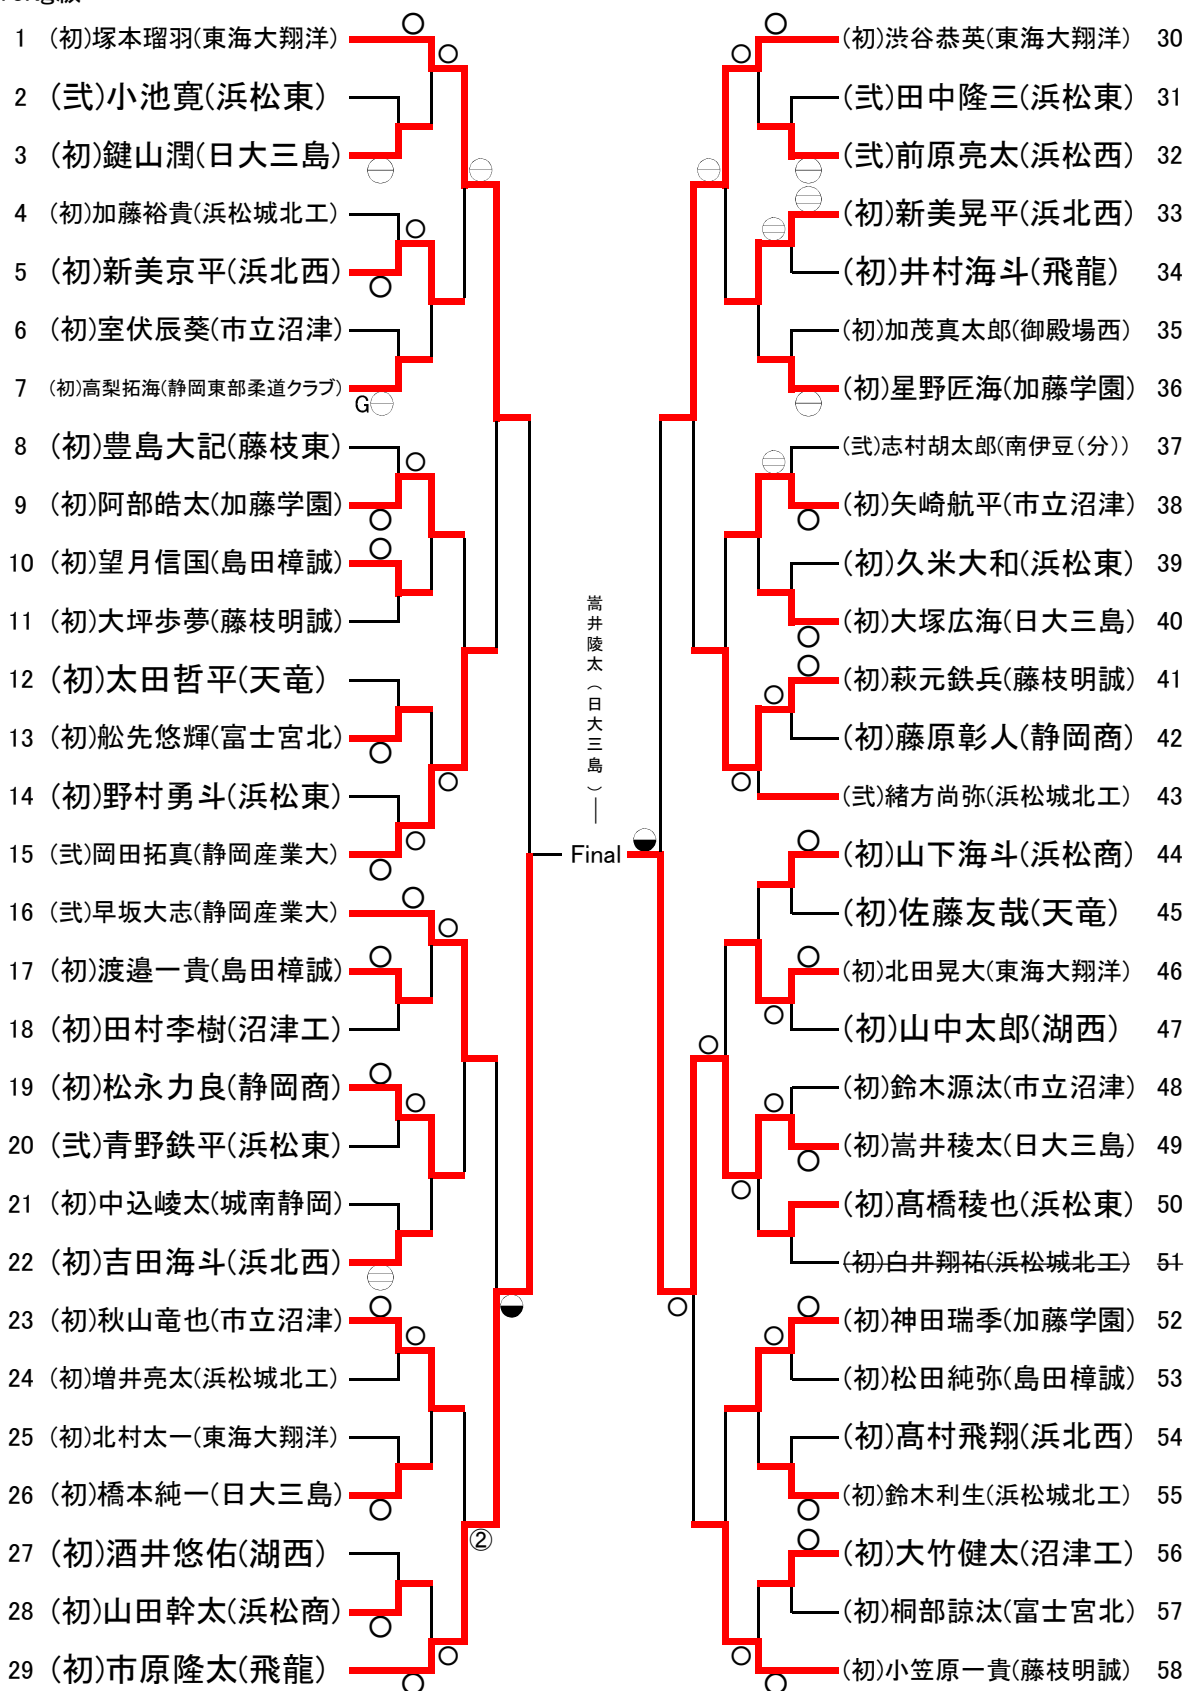

55kg級

60kg級

66kg級

73kg級

81kg級

90kg級

100kg級

100kg超級

44kg級

- 5-① A(初)吉田 韻(富士市立)○-(初)岡本 瑞貴(浜松学院)
- 5-⑦ B(初)辻村日奈野(浜松学院)○-(初)岡本 瑞貴(浜松学院)
- 5-☆ C(初)吉田 韻(富士市立)-⊖(初)辻村日奈野(浜松学院)

48kg級

52kg級

57kg級

63kg級

70kg級

78kg級

78kg超級

結果

平成27年度 全日本ジュニア柔道体重別選手権大会 結果

	-55kg	-60kg	-66kg	-73kg	-81kg	-90kg	-100kg	100kg超級
1	(初)秩父良亮(飛龍)	(三)芹沢翔哉(静岡学園)	(三)望月飛翔(静岡産業大)	(初)嵩井稜太(日大三島)	(初)石岡裕樹(東海大翔洋)	(初)鈴木隆聖(加藤学園)	(初)米山竜生(東海大翔洋)	(初)川井康平(静岡学園)
2	(初)木村恵貴(御殿場西)	(初)上村悠真(東海大翔洋)	(初)樋口稜(加藤学園)	(初)市原隆太(飛龍)	(初)勝間田喜章(加藤学園)	(初)下田英樹(浜松城北工)	(初)松坂樹(島田樟誠)	(三)月岡早瀬(静岡学園)
3	(初)川部拳士郎(常葉橘)	(初)伊藤隆貴(静岡商)	(初)荒井大成(東海大翔洋)	(初)塚本瑠羽(東海大翔洋)	(初)石川紘大(加藤学園)	(初)佐藤威基(東海大翔洋)	(初)長屋友(加藤学園)	(三)日高嘉栄(静岡産業大)
3	(初)鈴木大達(浜松西)	(初)岡本龍司(静岡学園)	(三)船越晴也(浜松商)	(初)渋谷恭英(東海大翔洋)	(三)菊地諒(静岡産業大)	(初)渡邊良祐(静岡学園)	(初)川村師輝(御殿場西)	(初)市川航太(常葉橘)