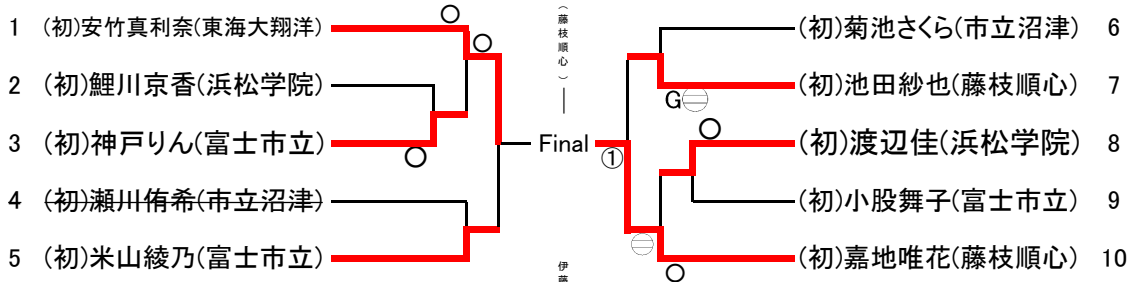

44kg級

- 5-① A(初)吉田 韻(富士市立)○-(初)岡本 瑞貴(浜松学院)
- 5-⑦ B(初)辻村日奈野(浜松学院)○-(初)岡本 瑞貴(浜松学院)
- 5-☆ C(初)吉田 韻(富士市立)-⊖(初)辻村日奈野(浜松学院)

48kg級

52kg級

57kg級

63kg級

70kg級

78kg級