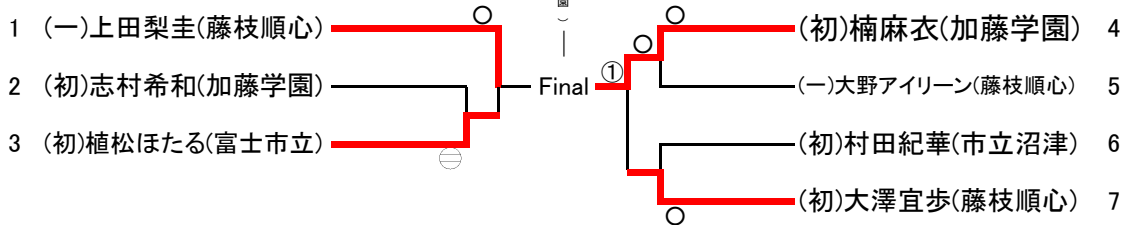

44kg級

- 5-① A(初)吉田 韻(富士市立)○-(初)岡本 瑞貴(浜松学院)
- 5-⑦ B(初)辻村日奈野(浜松学院)○-(初)岡本 瑞貴(浜松学院)
- 5-☆ C(初)吉田 韻(富士市立)-⊖(初)辻村日奈野(浜松学院)

48kg級

52kg級

57kg級

63kg級

70kg級

78kg級

78kg超級

結果

平成27年度 全日本ジュニア柔道体重別選手権大会 結果

	-55kg	-60kg	-66kg	-73kg	-81kg	-90kg	-100kg	100kg超級
1	(初)秩父良亮(飛龍)	(三)芹沢翔哉(静岡学園)	(三)望月飛翔(静岡産業大)	(初)嵩井稜太(日大三島)	(初)石岡裕樹(東海大翔洋)	(初)鈴木隆聖(加藤学園)	(初)米山竜生(東海大翔洋)	(初)川井康平(静岡学園)
2	(初)木村恵貴(御殿場西)	(初)上村悠真(東海大翔洋)	(初)樋口稜(加藤学園)	(初)市原隆太(飛龍)	(初)勝間田喜章(加藤学園)	(初)下田英樹(浜松城北工)	(初)松坂樹(島田樟誠)	(三)月岡早瀬(静岡学園)
3	(初)川部拳士郎(常葉橘)	(初)伊藤隆貴(静岡商)	(初)荒井大成(東海大翔洋)	(初)塚本瑠羽(東海大翔洋)	(初)石川紘大(加藤学園)	(初)佐藤威基(東海大翔洋)	(初)長屋友(加藤学園)	(三)日高嘉栄(静岡産業大)
3	(初)鈴木大達(浜松西)	(初)岡本龍司(静岡学園)	(三)船越晴也(浜松商)	(初)渋谷恭英(東海大翔洋)	(三)菊地諒(静岡産業大)	(初)渡邊良祐(静岡学園)	(初)川村師輝(御殿場西)	(初)市川航太(常葉橘)