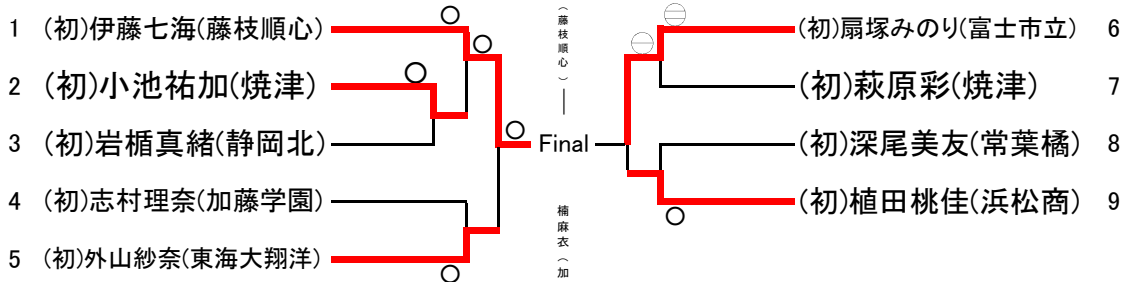

44kg級

- 5-① A(初)吉田 韻(富士市立)○-(初)岡本 瑞貴(浜松学院)
- 5-⑦ B(初)辻村日奈野(浜松学院)○-(初)岡本 瑞貴(浜松学院)
- 5-☆ C(初)吉田 韻(富士市立)-⊖(初)辻村日奈野(浜松学院)

48kg級

52kg級

57kg級

63kg級

70kg級

78kg級