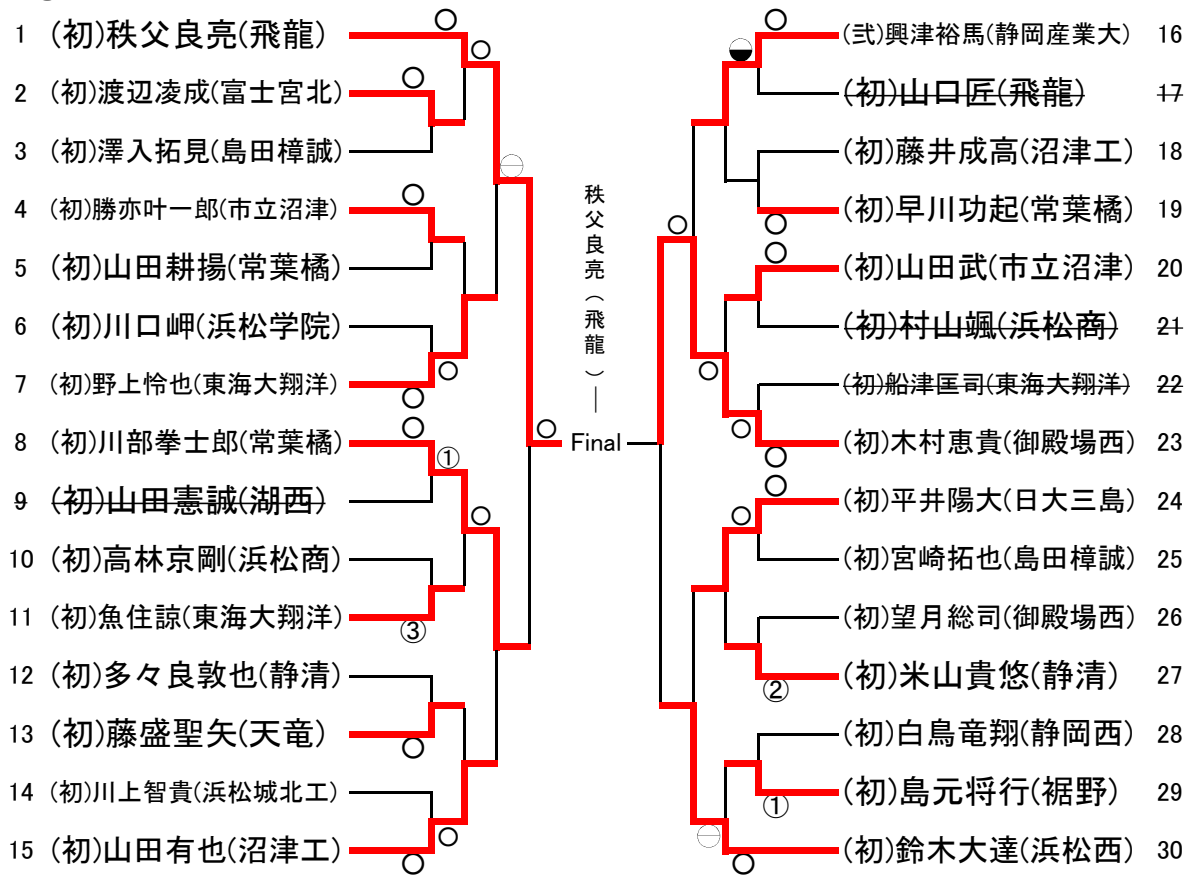

55kg級

60kg級

66kg級

73kg級

81kg級

90kg級

100kg級

100kg超級

44kg級

- 5-① A(初)吉田 韻(富士市立)○-(初)岡本 瑞貴(浜松学院)
- 5-⑦ B(初)辻村日奈野(浜松学院)○-(初)岡本 瑞貴(浜松学院)
- 5-☆ C(初)吉田 韻(富士市立)-⊖(初)辻村日奈野(浜松学院)

48kg級

52kg級

57kg級

63kg級

70kg級

78kg級

78kg超級

結果

平成27年度 全日本ジュニア柔道体重別選手権大会 結果

	-55kg	-60kg	-66kg	-73kg	-81kg	-90kg	-100kg	100kg超級
1	(初)秩父良亮(飛龍)	(三)芹沢翔哉(静岡学園)	(三)望月飛翔(静岡産業大)	(初)嵩井稜太(日大三島)	(初)石岡裕樹(東海大翔洋)	(初)鈴木隆聖(加藤学園)	(初)米山竜生(東海大翔洋)	(初)川井康平(静岡学園)
2	(初)木村恵貴(御殿場西)	(初)上村悠真(東海大翔洋)	(初)樋口稜(加藤学園)	(初)市原隆太(飛龍)	(初)勝間田喜章(加藤学園)	(初)下田英樹(浜松城北工)	(初)松坂樹(島田樟誠)	(三)月岡早瀬(静岡学園)
3	(初)川部拳士郎(常葉橘)	(初)伊藤隆貴(静岡商)	(初)荒井大成(東海大翔洋)	(初)塚本瑠羽(東海大翔洋)	(初)石川紘大(加藤学園)	(初)佐藤威基(東海大翔洋)	(初)長屋友(加藤学園)	(三)日高嘉栄(静岡産業大)
3	(初)鈴木大達(浜松西)	(初)岡本龍司(静岡学園)	(三)船越晴也(浜松商)	(初)渋谷恭英(東海大翔洋)	(三)菊地諒(静岡産業大)	(初)渡邊良祐(静岡学園)	(初)川村師輝(御殿場西)	(初)市川航太(常葉橘)