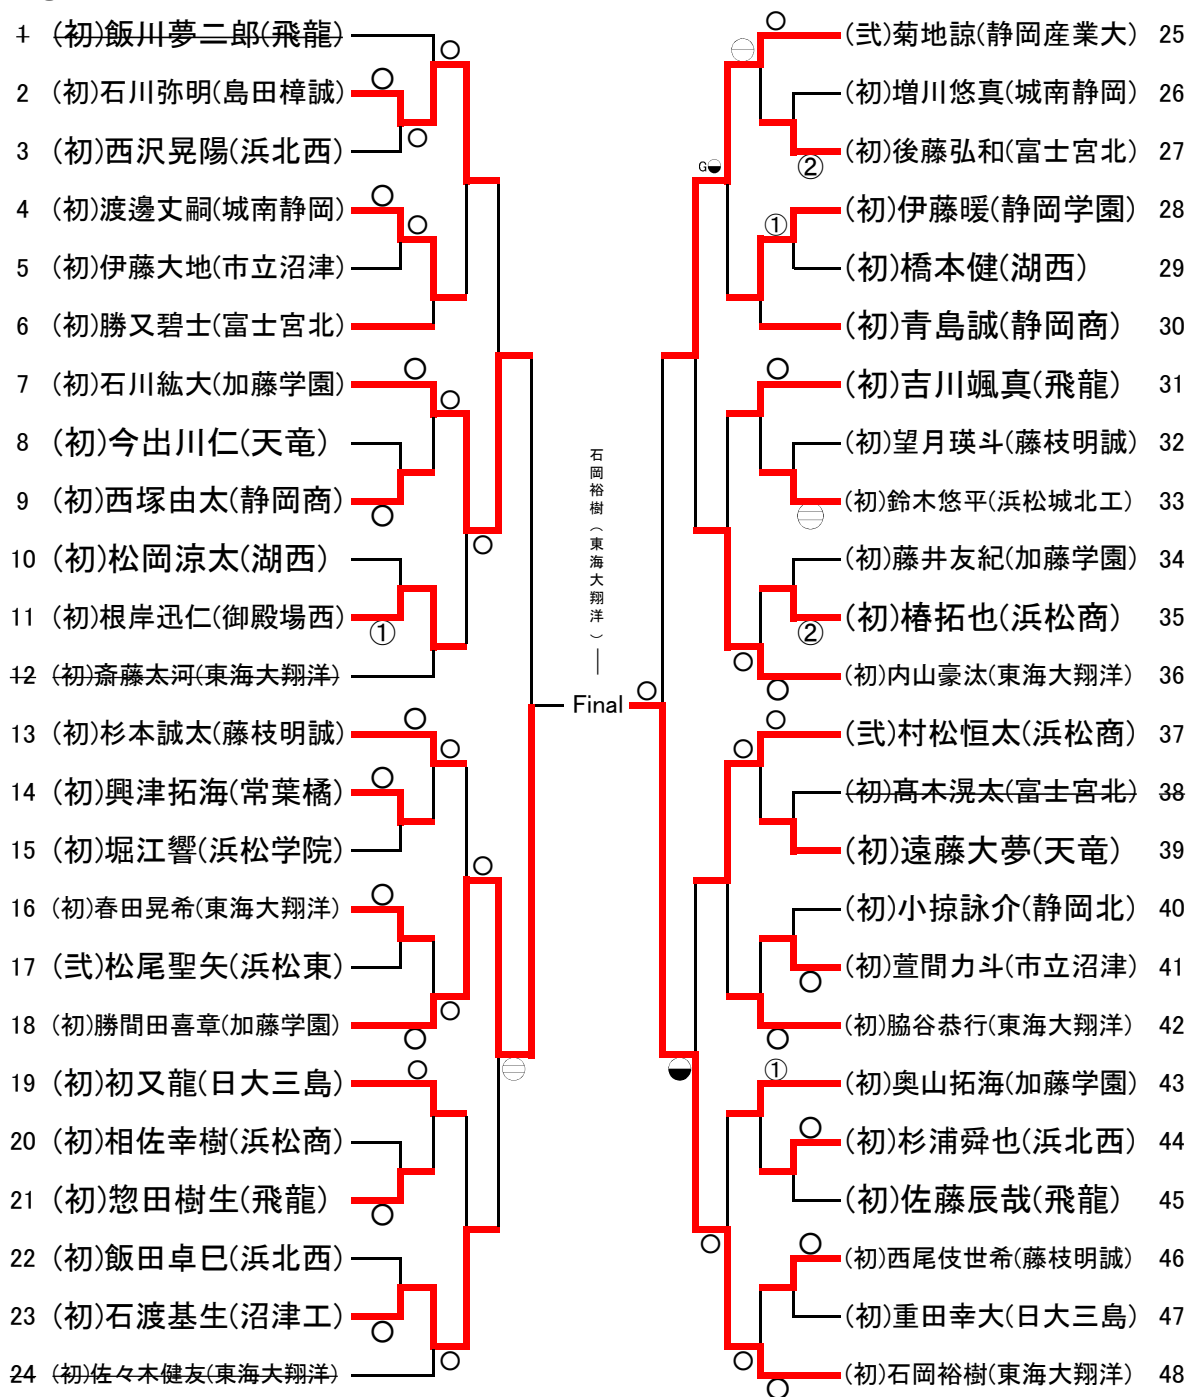

55kg級

60kg級

66kg級

73kg級

81kg級

90kg級

100kg級

100kg超級

44kg級

- 5-① A(初)吉田 韻(富士市立)○-(初)岡本 瑞貴(浜松学院)
- 5-⑦ B(初)辻村日奈野(浜松学院)○-(初)岡本 瑞貴(浜松学院)
- 5-☆ C(初)吉田 韻(富士市立)-⊖(初)辻村日奈野(浜松学院)

48kg級

52kg級

57kg級

63kg級

70kg級

78kg級

78kg超級

結果

平成27年度 全日本ジュニア柔道体重別選手権大会 結果

	-55kg	-60kg	-66kg	-73kg	-81kg	-90kg	-100kg	100kg超級
1	(初)秩父良亮(飛龍)	(三)芹沢翔哉(静岡学園)	(三)望月飛翔(静岡産業大)	(初)嵩井稜太(日大三島)	(初)石岡裕樹(東海大翔洋)	(初)鈴木隆聖(加藤学園)	(初)米山竜生(東海大翔洋)	(初)川井康平(静岡学園)
2	(初)木村恵貴(御殿場西)	(初)上村悠真(東海大翔洋)	(初)樋口稜(加藤学園)	(初)市原隆太(飛龍)	(初)勝間田喜章(加藤学園)	(初)下田英樹(浜松城北工)	(初)松坂樹(島田樟誠)	(三)月岡早瀬(静岡学園)
3	(初)川部拳士郎(常葉橘)	(初)伊藤隆貴(静岡商)	(初)荒井大成(東海大翔洋)	(初)塚本瑠羽(東海大翔洋)	(初)石川紘大(加藤学園)	(初)佐藤威基(東海大翔洋)	(初)長屋友(加藤学園)	(三)日高嘉栄(静岡産業大)
3	(初)鈴木大達(浜松西)	(初)岡本龍司(静岡学園)	(三)船越晴也(浜松商)	(初)渋谷恭英(東海大翔洋)	(三)菊地諒(静岡産業大)	(初)渡邊良祐(静岡学園)	(初)川村師輝(御殿場西)	(初)市川航太(常葉橘)