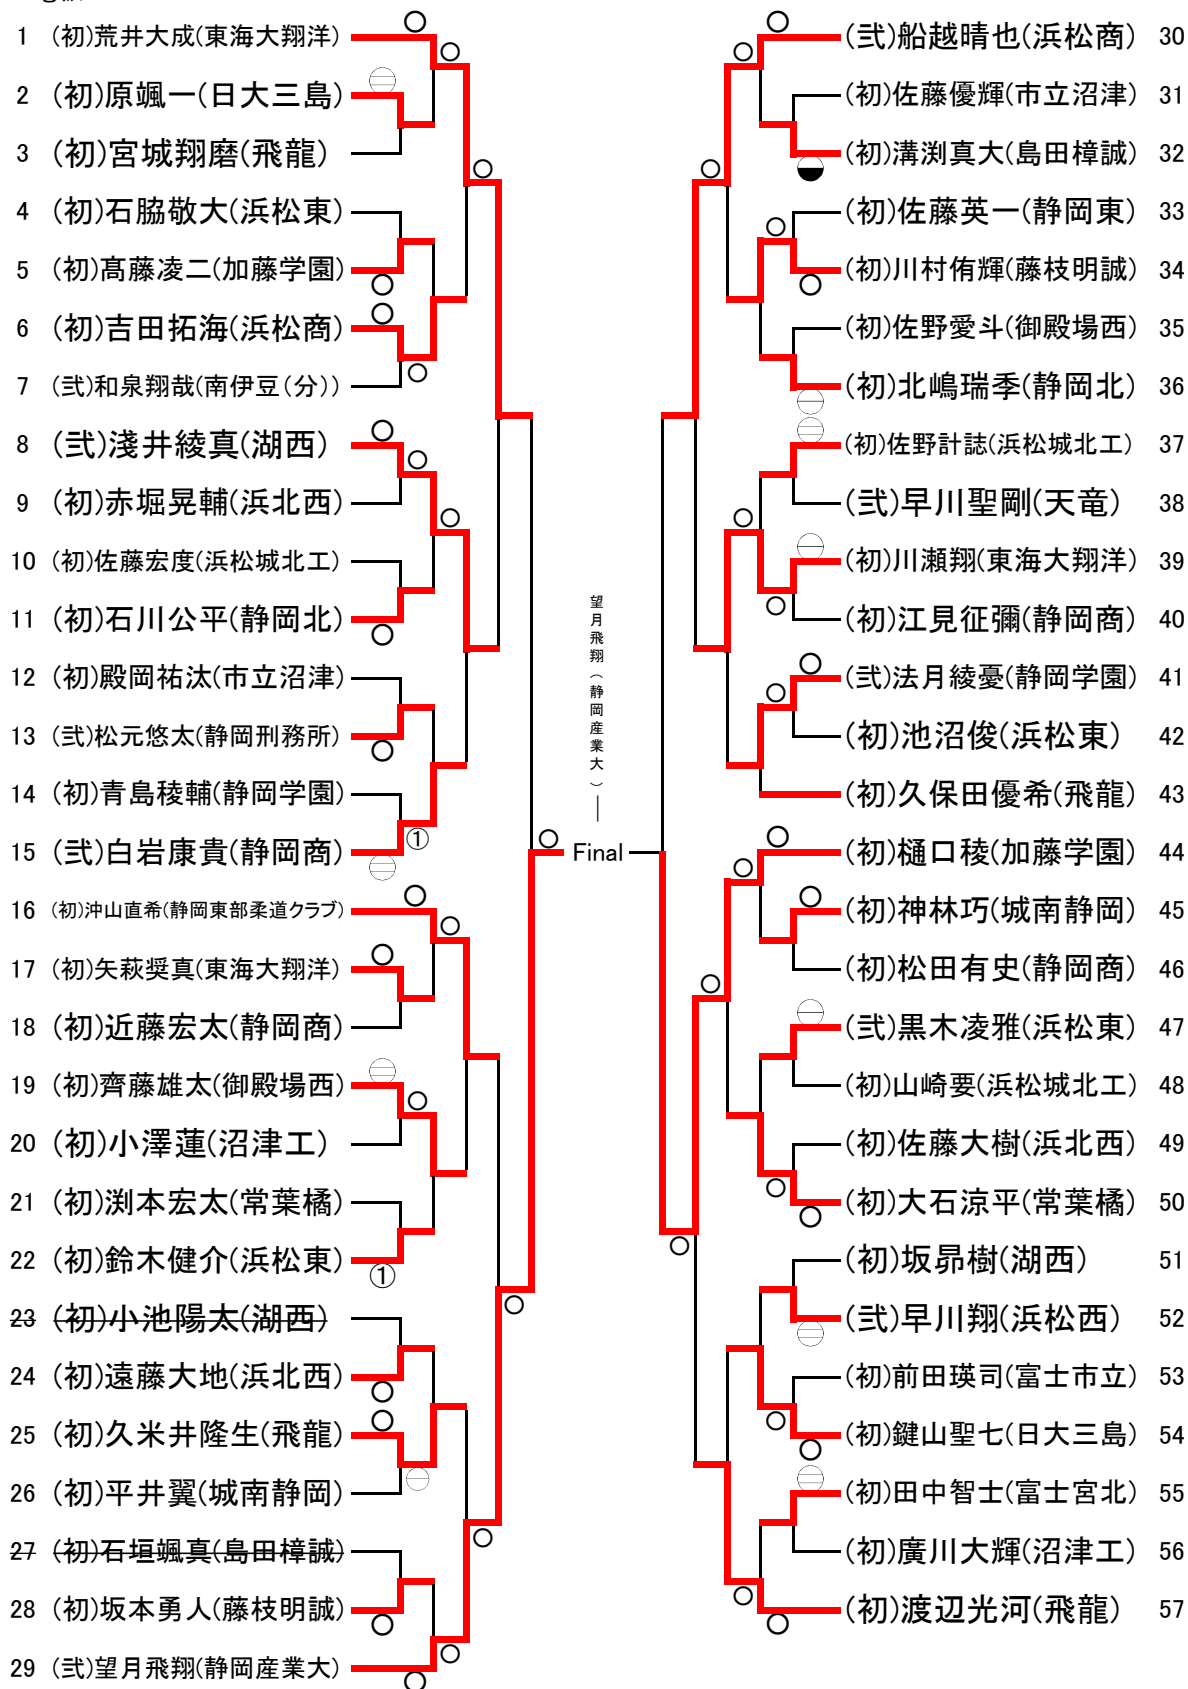

55kg級

60kg級

66kg級

73kg級

81kg級

90kg級

100kg級

100kg超級

44kg級

- 5-① A(初)吉田 韻(富士市立)○-(初)岡本 瑞貴(浜松学院)
- 5-⑦ B(初)辻村日奈野(浜松学院)○-(初)岡本 瑞貴(浜松学院)
- 5-☆ C(初)吉田 韻(富士市立)-⊖(初)辻村日奈野(浜松学院)

48kg級

52kg級

57kg級

63kg級

70kg級

78kg級

78kg超級

結果

平成27年度 全日本ジュニア柔道体重別選手権大会 結果

	-55kg	-60kg	-66kg	-73kg	-81kg	-90kg	-100kg	100kg超級
1	(初)秩父良亮(飛龍)	(三)芹沢翔哉(静岡学園)	(三)望月飛翔(静岡産業大)	(初)嵩井稜太(日大三島)	(初)石岡裕樹(東海大翔洋)	(初)鈴木隆聖(加藤学園)	(初)米山竜生(東海大翔洋)	(初)川井康平(静岡学園)
2	(初)木村恵貴(御殿場西)	(初)上村悠真(東海大翔洋)	(初)樋口稜(加藤学園)	(初)市原隆太(飛龍)	(初)勝間田喜章(加藤学園)	(初)下田英樹(浜松城北工)	(初)松坂樹(島田樟誠)	(三)月岡早瀬(静岡学園)
3	(初)川部拳士郎(常葉橘)	(初)伊藤隆貴(静岡商)	(初)荒井大成(東海大翔洋)	(初)塚本瑠羽(東海大翔洋)	(初)石川紘大(加藤学園)	(初)佐藤威基(東海大翔洋)	(初)長屋友(加藤学園)	(三)日高嘉栄(静岡産業大)
3	(初)鈴木大達(浜松西)	(初)岡本龍司(静岡学園)	(三)船越晴也(浜松商)	(初)渋谷恭英(東海大翔洋)	(三)菊地諒(静岡産業大)	(初)渡邊良祐(静岡学園)	(初)川村師輝(御殿場西)	(初)市川航太(常葉橘)