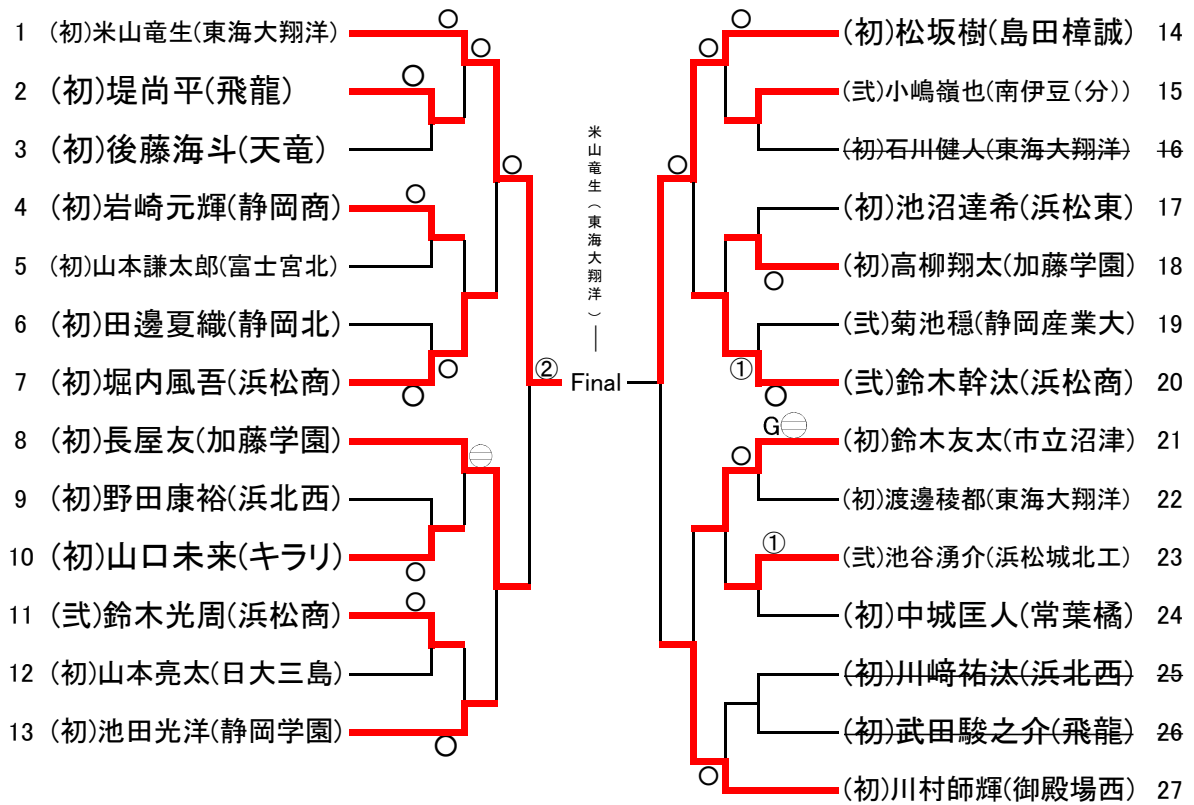

55kg級

60kg級

66kg級

73kg級

81kg級

90kg級

100kg級

100kg超級

44kg級

- 5-① A(初)吉田 韻(富士市立)○-(初)岡本 瑞貴(浜松学院)
- 5-⑦ B(初)辻村日奈野(浜松学院)○-(初)岡本 瑞貴(浜松学院)
- 5-☆ C(初)吉田 韻(富士市立)-⊖(初)辻村日奈野(浜松学院)

48kg級

52kg級

57kg級

63kg級

70kg級

78kg級

78kg超級

結果

平成27年度 全日本ジュニア柔道体重別選手権大会 結果

	-55kg	-60kg	-66kg	-73kg	-81kg	-90kg	-100kg	100kg超級
1	(初)秩父良亮(飛龍)	(三)芹沢翔哉(静岡学園)	(三)望月飛翔(静岡産業大)	(初)嵩井稜太(日大三島)	(初)石岡裕樹(東海大翔洋)	(初)鈴木隆聖(加藤学園)	(初)米山竜生(東海大翔洋)	(初)川井康平(静岡学園)
2	(初)木村恵貴(御殿場西)	(初)上村悠真(東海大翔洋)	(初)樋口稜(加藤学園)	(初)市原隆太(飛龍)	(初)勝間田喜章(加藤学園)	(初)下田英樹(浜松城北工)	(初)松坂樹(島田樟誠)	(三)月岡早瀬(静岡学園)
3	(初)川部拳士郎(常葉橘)	(初)伊藤隆貴(静岡商)	(初)荒井大成(東海大翔洋)	(初)塚本瑠羽(東海大翔洋)	(初)石川紘大(加藤学園)	(初)佐藤威基(東海大翔洋)	(初)長屋友(加藤学園)	(三)日高嘉栄(静岡産業大)
3	(初)鈴木大達(浜松西)	(初)岡本龍司(静岡学園)	(三)船越晴也(浜松商)	(初)渋谷恭英(東海大翔洋)	(三)菊地諒(静岡産業大)	(初)渡邊良祐(静岡学園)	(初)川村師輝(御殿場西)	(初)市川航太(常葉橘)