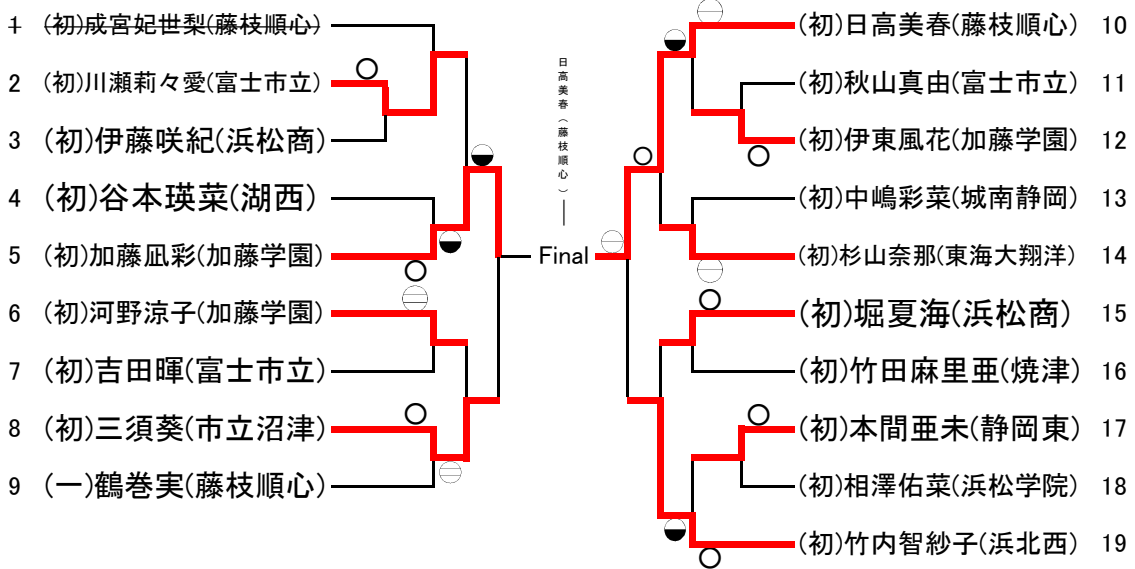

44kg級

- 5-① A(初)吉田 韻(富士市立)○-(初)岡本 瑞貴(浜松学院)
- 5-⑦ B(初)辻村日奈野(浜松学院)○-(初)岡本 瑞貴(浜松学院)
- 5-☆ C(初)吉田 韻(富士市立)-⊖(初)辻村日奈野(浜松学院)

48kg級

52kg級

57kg級