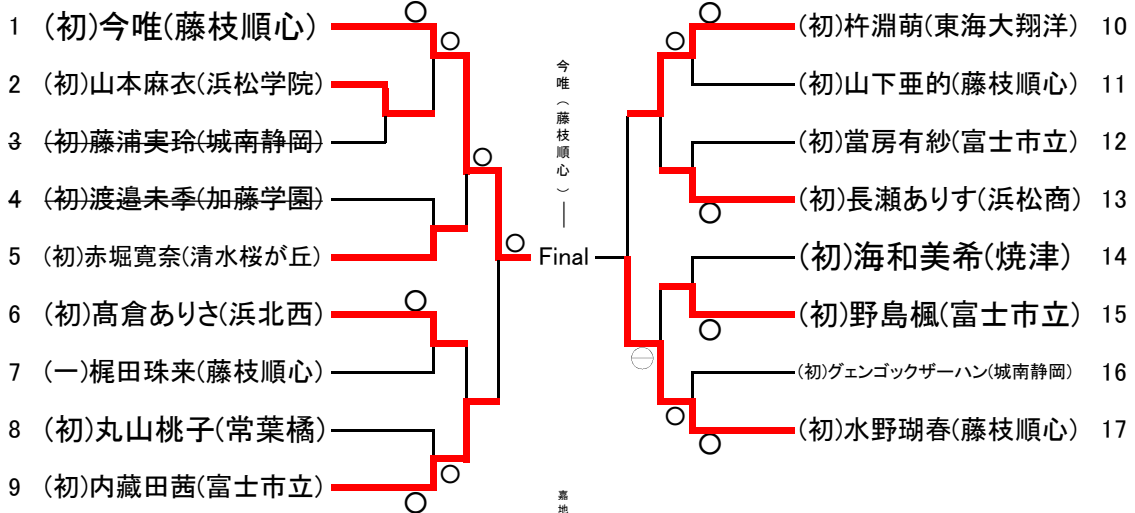

44kg級

- 5-① A(初)吉田 韻(富士市立)○-(初)岡本 瑞貴(浜松学院)
- 5-⑦ B(初)辻村日奈野(浜松学院)○-(初)岡本 瑞貴(浜松学院)
- 5-☆ C(初)吉田 韻(富士市立)-⊖(初)辻村日奈野(浜松学院)

48kg級

52kg級

57kg級

63kg級

70kg級

78kg級

78kg超級

結果

平成27年度 全日本ジュニア柔道体重別選手権大会 結果

	-55kg	-60kg	-66kg	-73kg	-81kg	-90kg	-100kg	100kg超級
1	(初)秩父良亮(飛龍)	(三)芹沢翔哉(静岡学園)	(三)望月飛翔(静岡産業大)	(初)嵩井稜太(日大三島)	(初)石岡裕樹(東海大翔洋)	(初)鈴木隆聖(加藤学園)	(初)米山竜生(東海大翔洋)	(初)川井康平(静岡学園)
2	(初)木村恵貴(御殿場西)	(初)上村悠真(東海大翔洋)	(初)樋口稜(加藤学園)	(初)市原隆太(飛龍)	(初)勝間田喜章(加藤学園)	(初)下田英樹(浜松城北工)	(初)松坂樹(島田樟誠)	(三)月岡早瀬(静岡学園)
3	(初)川部拳士郎(常葉橘)	(初)伊藤隆貴(静岡商)	(初)荒井大成(東海大翔洋)	(初)塚本瑠羽(東海大翔洋)	(初)石川紘大(加藤学園)	(初)佐藤威基(東海大翔洋)	(初)長屋友(加藤学園)	(三)日高嘉栄(静岡産業大)
3	(初)鈴木大達(浜松西)	(初)岡本龍司(静岡学園)	(三)船越晴也(浜松商)	(初)渋谷恭英(東海大翔洋)	(三)菊地諒(静岡産業大)	(初)渡邊良祐(静岡学園)	(初)川村師輝(御殿場西)	(初)市川航太(常葉橘)