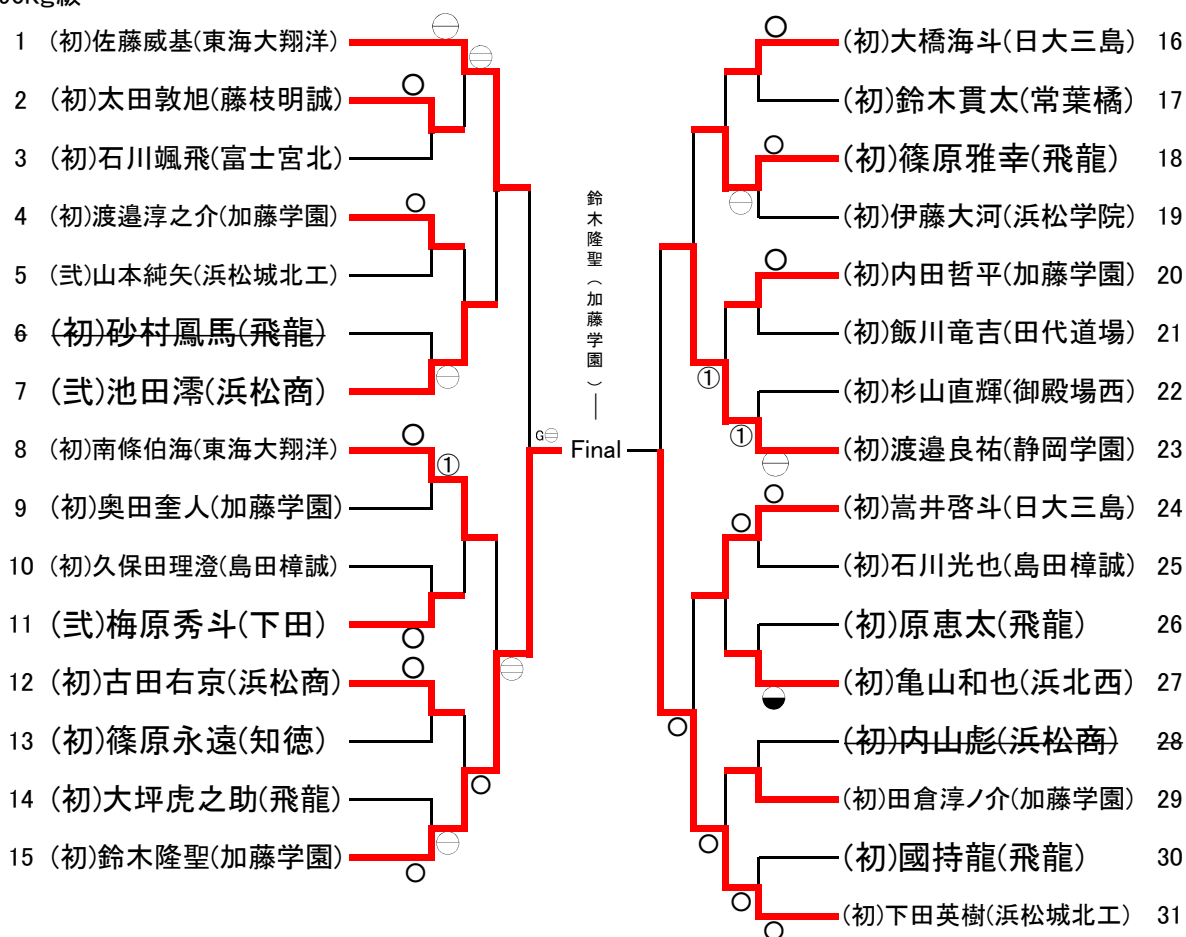

55kg級

60kg級

66kg級

73kg級

81kg級

90kg級

100kg級

100kg超級

78kg超級

結果

平成27年度 全日本ジュニア柔道体重別選手権大会 結果

	-55kg	-60kg	-66kg	-73kg	-81kg	-90kg	-100kg	100kg超級
1	(初)秩父良亮(飛龍)	(三)芹沢翔哉(静岡学園)	(三)望月飛翔(静岡産業大)	(初)嵩井稜太(日大三島)	(初)石岡裕樹(東海大翔洋)	(初)鈴木隆聖(加藤学園)	(初)米山竜生(東海大翔洋)	(初)川井康平(静岡学園)
2	(初)木村恵貴(御殿場西)	(初)上村悠真(東海大翔洋)	(初)樋口稜(加藤学園)	(初)市原隆太(飛龍)	(初)勝間田喜章(加藤学園)	(初)下田英樹(浜松城北工)	(初)松坂樹(島田樟誠)	(三)月岡早瀬(静岡学園)
3	(初)川部拳士郎(常葉橘)	(初)伊藤隆貴(静岡商)	(初)荒井大成(東海大翔洋)	(初)塚本瑠羽(東海大翔洋)	(初)石川紘大(加藤学園)	(初)佐藤威基(東海大翔洋)	(初)長屋友(加藤学園)	(三)日高嘉栄(静岡産業大)
3	(初)鈴木大達(浜松西)	(初)岡本龍司(静岡学園)	(三)船越晴也(浜松商)	(初)渋谷恭英(東海大翔洋)	(三)菊地諒(静岡産業大)	(初)渡邊良祐(静岡学園)	(初)川村師輝(御殿場西)	(初)市川航太(常葉橘)