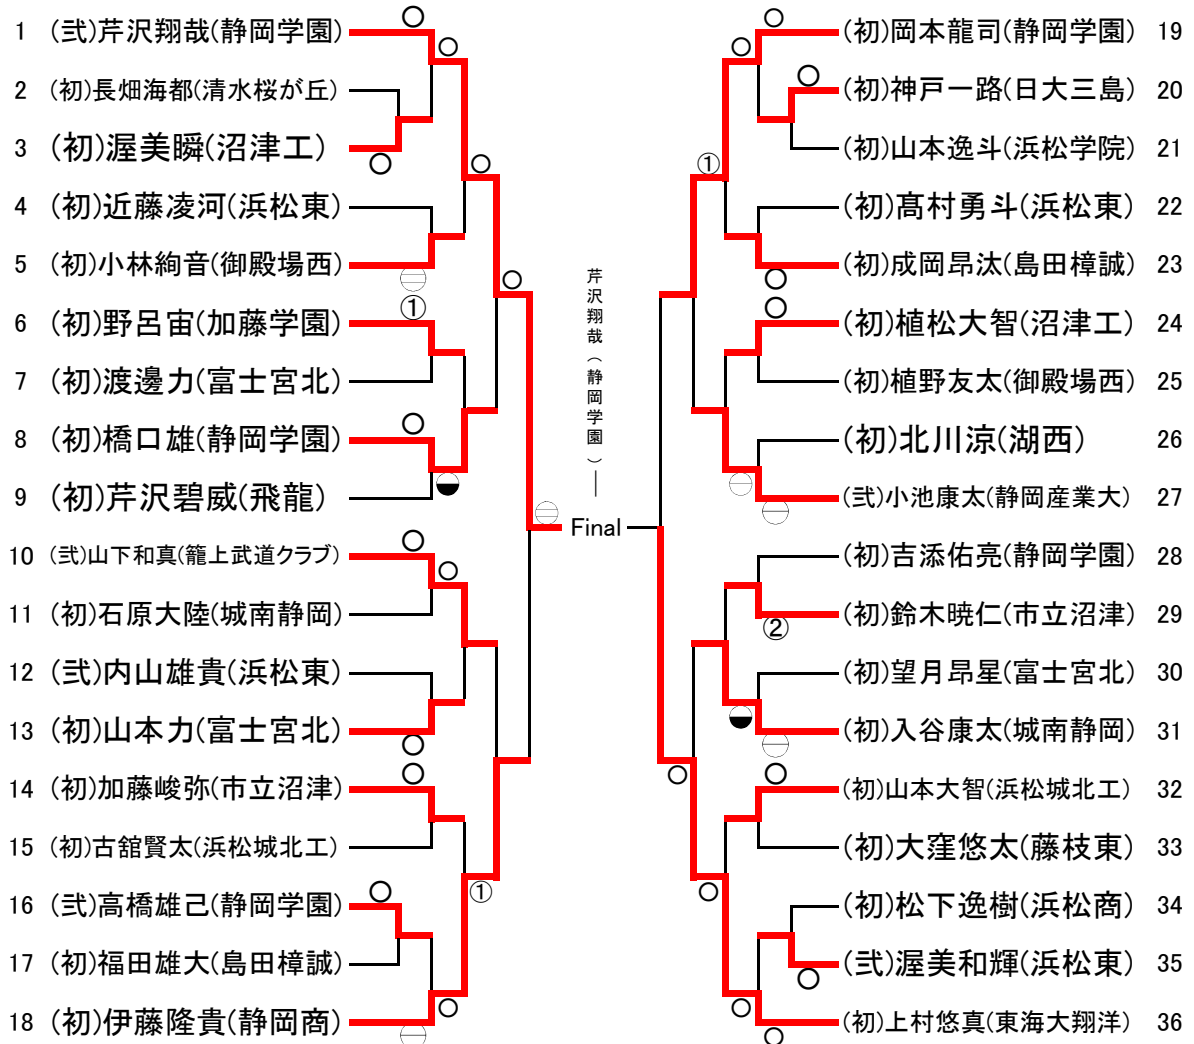

55kg級

60kg級

66kg級

73kg級

81kg級

90kg級

100kg級

100kg超級

78kg超級

結果

平成27年度 全日本ジュニア柔道体重別選手権大会 結果

	-55kg	-60kg	-66kg	-73kg	-81kg	-90kg	-100kg	100kg超級
1	(初)秩父良亮(飛龍)	(三)芹沢翔哉(静岡学園)	(三)望月飛翔(静岡産業大)	(初)嵩井稜太(日大三島)	(初)石岡裕樹(東海大翔洋)	(初)鈴木隆聖(加藤学園)	(初)米山竜生(東海大翔洋)	(初)川井康平(静岡学園)
2	(初)木村恵貴(御殿場西)	(初)上村悠真(東海大翔洋)	(初)樋口稜(加藤学園)	(初)市原隆太(飛龍)	(初)勝間田喜章(加藤学園)	(初)下田英樹(浜松城北工)	(初)松坂樹(島田樟誠)	(三)月岡早瀬(静岡学園)
3	(初)川部拳士郎(常葉橘)	(初)伊藤隆貴(静岡商)	(初)荒井大成(東海大翔洋)	(初)塚本瑠羽(東海大翔洋)	(初)石川紘大(加藤学園)	(初)佐藤威基(東海大翔洋)	(初)長屋友(加藤学園)	(三)日高嘉栄(静岡産業大)
3	(初)鈴木大達(浜松西)	(初)岡本龍司(静岡学園)	(三)船越晴也(浜松商)	(初)渋谷恭英(東海大翔洋)	(三)菊地諒(静岡産業大)	(初)渡邊良祐(静岡学園)	(初)川村師輝(御殿場西)	(初)市川航太(常葉橘)