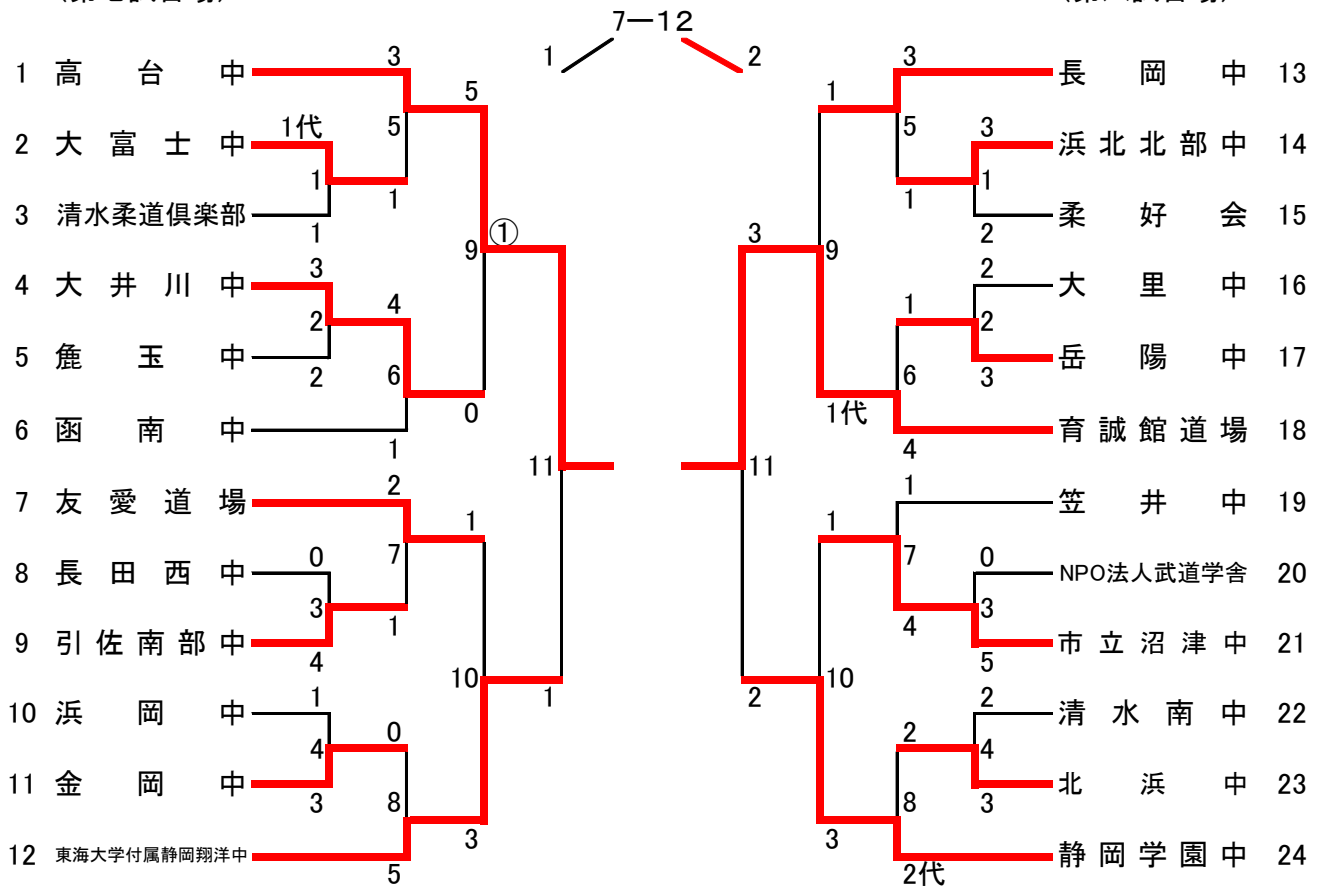

平成28年度 第58回 静岡県柔道祭 入賞団体一覧

期日:平成28年11月20日 会場:静岡県武道館

種目	第1位	第2位	第3位	第3位
小学の部	伊豆長岡柔道会	富士共栄道場	藤枝柔道倶楽部	田代道場
中学の部 (男子)	育誠館道場	高台中	東海大学付属静岡翔洋中	静岡学園中
中学の部 (女子)	東海大学付属静岡翔洋中	藤枝順心中	積志中	青島中学
高校の部 (男子)	日大三島高	東海大学付属静岡翔洋高	浜松商業高	加藤学園高
高校の部 (女子)	東海大学付属静岡翔洋高	藤枝順心高	市立沼津高	富士市立高
一般の部	静岡産業大学	高柳喜一商店	富士市柔道会	東海翔柔クラブ

小学生の部

(第二試合場)

※最初の4試合だけ第一～二試合場で行う。

1・1は第一試合場・一試合目  
 1位  
 2位  
 3位  
 3位

中学男子の部

(第七試合場)

(第八試合場)

### 高校男子の部

※最初の4試合だけ、第五～第八試合場で行う。

高校女子の部

(第五試合場)

中学女子の部

(第六試合場)

一般の部

(第一試合場)