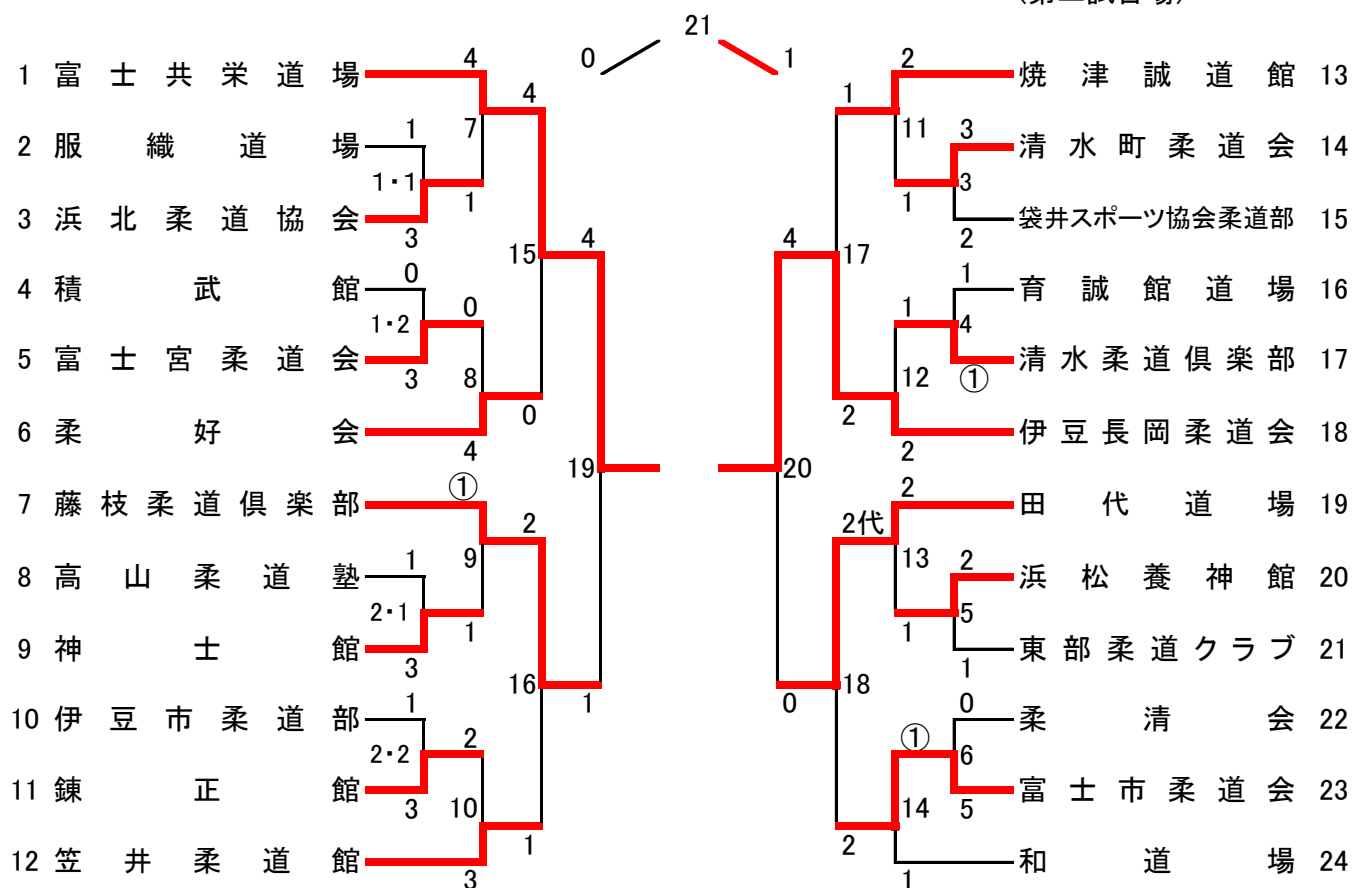

平成28年度 第58回 静岡県柔道祭 入賞団体一覧

期日:平成28年11月20日 会場:静岡県武道館

種目	第1位	第2位	第3位	第3位
小学の部	伊豆長岡柔道会	富士共栄道場	藤枝柔道倶楽部	田代道場
中学の部 (男子)	育誠館道場	高台中	東海大学付属静岡翔洋中	静岡学園中
中学の部 (女子)	東海大学付属静岡翔洋中	藤枝順心中	積志中	青島中学
高校の部 (男子)	日大三島高	東海大学付属静岡翔洋高	浜松商業高	加藤学園高
高校の部 (女子)	東海大学付属静岡翔洋高	藤枝順心高	市立沼津高	富士市立高
一般の部	静岡産業大学	高柳喜一商店	富士市柔道会	東海翔柔クラブ

小学生の部

(第二試合場)

※最初の4試合だけ第一～二試合場で行う。

1・1は第一試合場・一試合目  
 1位  
 2位  
 3位  
 3位

中学男子の部

(第七試合場)

(第八試合場)

### 高校男子の部

※最初の4試合だけ、第五～第八試合場で行う。

高校女子の部

(第五試合場)

中学女子の部

(第六試合場)

一般の部

(第一試合場)