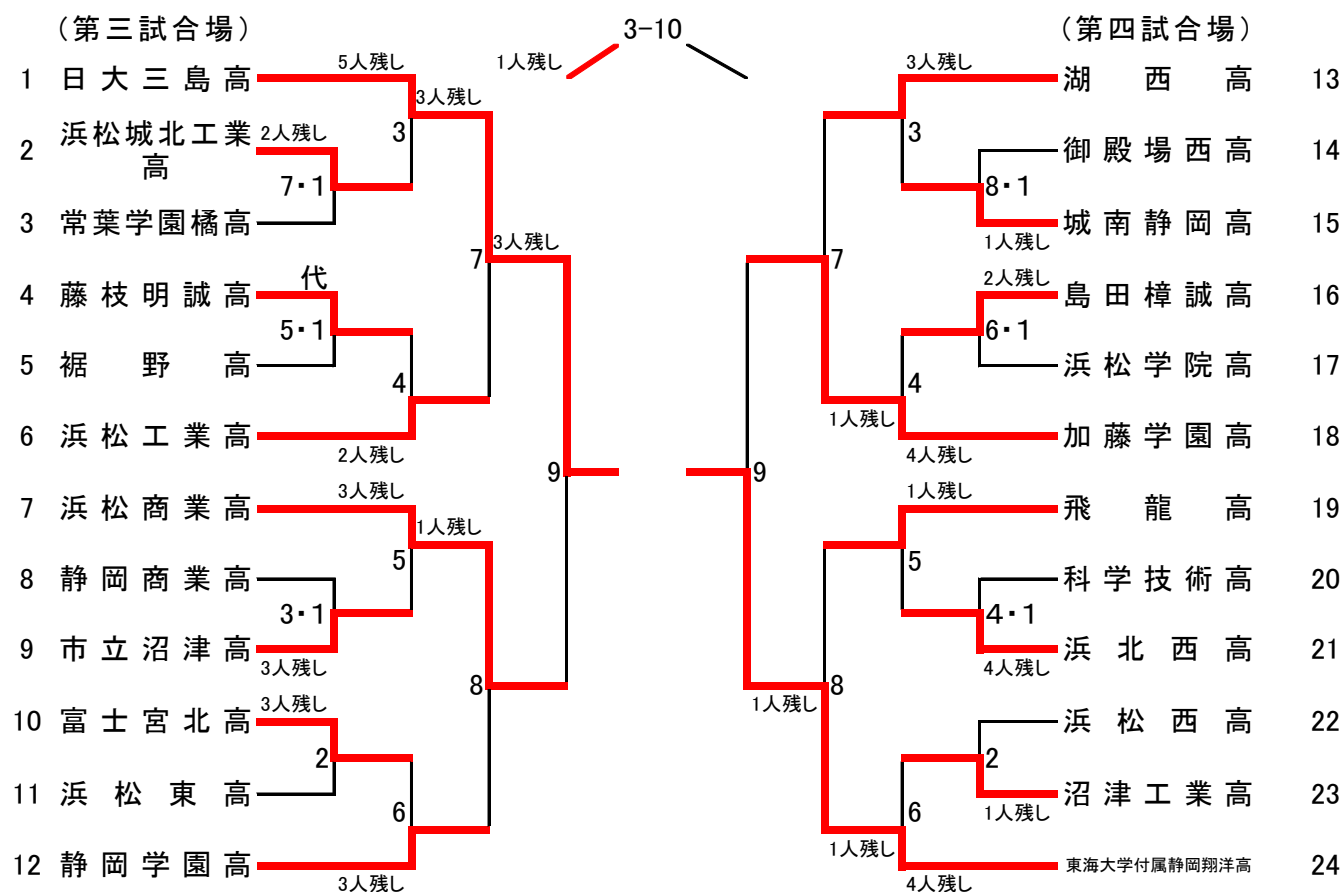

平成28年度 第58回 静岡県柔道祭 入賞団体一覧

期日:平成28年11月20日 会場:静岡県武道館

種目	第1位	第2位	第3位	第3位
小学の部	伊豆長岡柔道会	富士共栄道場	藤枝柔道倶楽部	田代道場
中学の部 (男子)	育誠館道場	高台中	東海大学付属静岡翔洋中	静岡学園中
中学の部 (女子)	東海大学付属静岡翔洋中	藤枝順心中	積志中	青島中学
高校の部 (男子)	日大三島高	東海大学付属静岡翔洋高	浜松商業高	加藤学園高
高校の部 (女子)	東海大学付属静岡翔洋高	藤枝順心高	市立沼津高	富士市立高
一般の部	静岡産業大学	高柳喜一商店	富士市柔道会	東海翔柔クラブ

小学生の部

(第二試合場)

※最初の4試合だけ第一～二試合場で行う。

1・1は第一試合場・一試合目  
 1位  
 2位  
 3位  
 3位

中学男子の部

(第七試合場)

(第八試合場)

### 高校男子の部

※最初の4試合だけ、第五～第八試合場で行う。

高校女子の部

(第五試合場)

中学女子の部

(第六試合場)

一般の部

(第一試合場)